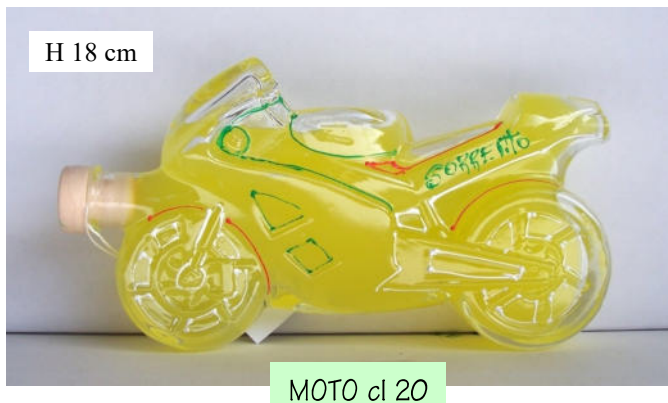

H 14 cm

CERAMICA cl 20

**SCHEMA N. 4-D**

H 26 cm

OPERA cl 20

H 26 cm

OPERA  
Satinata cl 20

H 26 cm

GAIA T.V. cl 20

H 16 cm

MERKEL cl 20

Pet 100% riciclabile

H 20 cm

DUETTO  
cl 20 + cl 20

H 22 cm

ONDA  
CL 20 + CL 20

H 18 cm

MAPPAMONDO cl 20

H 26 cm

COLT cl 20

H 18 cm

MOTO cl 20

H 14 cm

APE cl 20