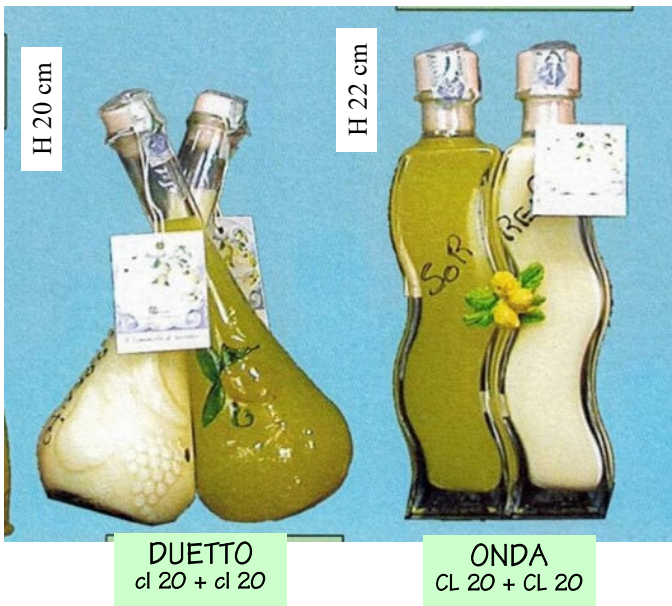

FLAMINIA  
cl 20

SABINA  
cl 20

TARQUINIA  
cl 20

H 26 cm

ITALIA cl 20

H 21 cm

ANFORA KE cl 20

H 21 cm

SKILINE cl 20

H 19 cm

FALLICA cl 20

H 15 cm

PASSION cl 20

H 14 cm

VESPA cl 20

BICCHIERINI

H 14 cm

CERAMICA cl 20

**SCHEMA N. 4-D**

H 26 cm

OPERA cl 20

H 26 cm

OPERA  
Satinata cl 20

H 26 cm

GAIA T.V. cl 20

H 16 cm

MERKEL cl 20

Pet 100% riciclabile

H 20 cm

DUETTO  
cl 20 + cl 20

H 22 cm

ONDA  
CL 20 + CL 20